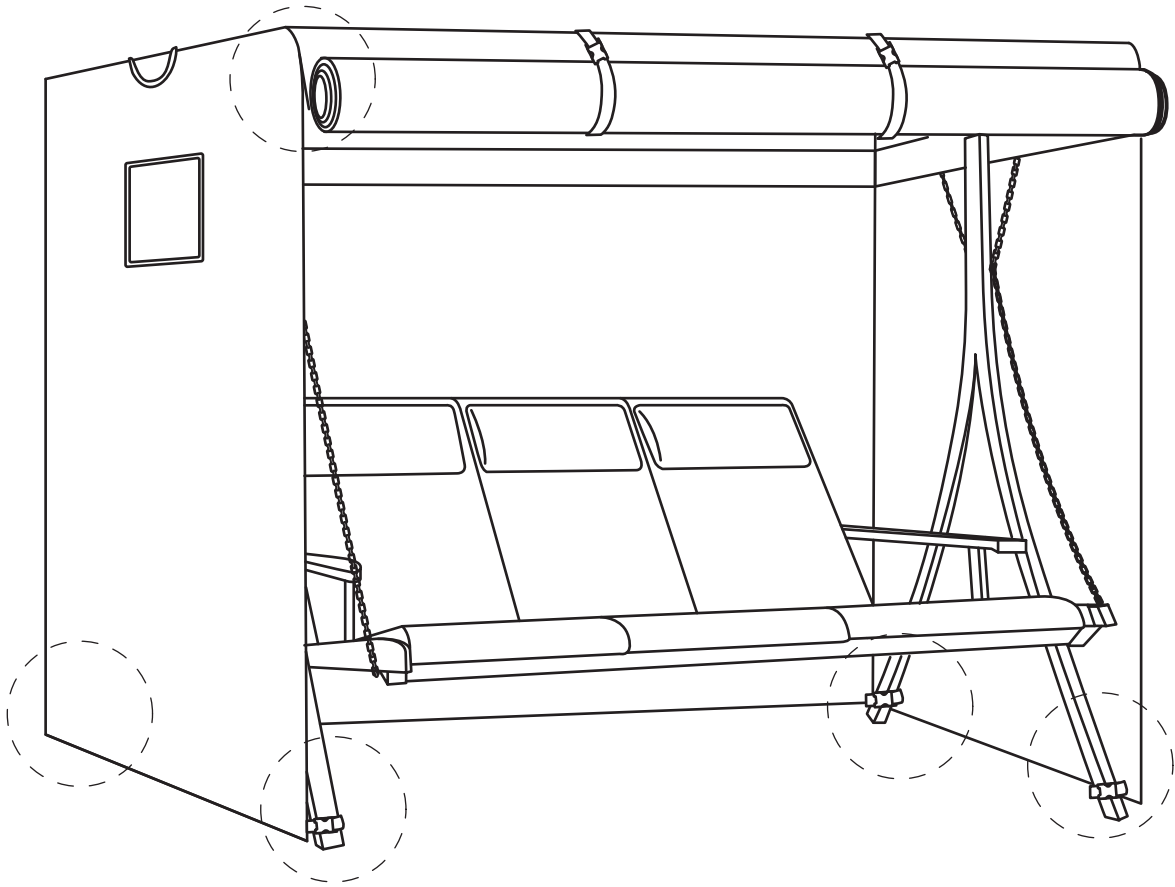

BEDIENUNGSANLEITUNG

HOLLYWOODSCHAUKEL ABDECKUNG

Fertig!

- Ziehen Sie die Schaukelabdeckung über die Schaukel und kneten Sie die Bodenschnallen um die Schaukelbeine.

MCombo®

MCombo®

Mcombo.de

Product Name: Patio swing cover
Model: E6055-4002
Production Batch: 08429381140914
Country Origin: Made in China
Manufacturer: Pfillo GmbH
Address: Brehmstraße 56,
40239 Düsseldorf, Germany
E-Mail: info.de@newacmellc.com
Tel: 004921511561192