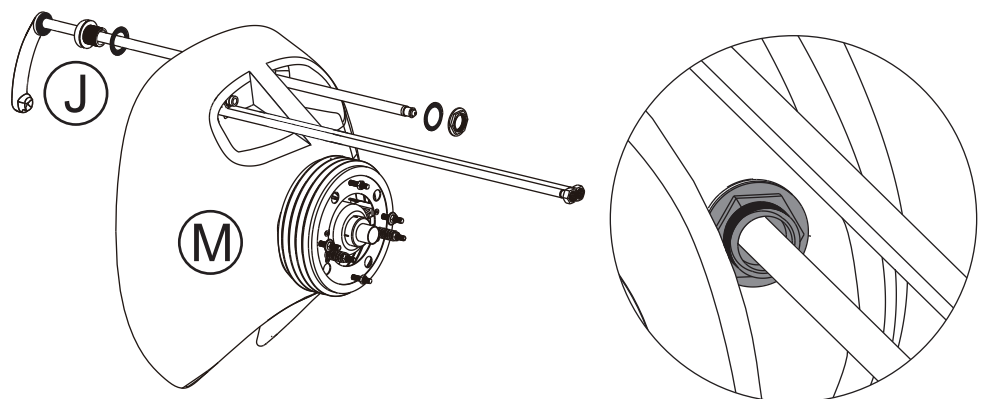

FRISEURSTUHL MIT WASCHBECKEN

— MONTAGEANLEITUNG —

1

1. Befestigen Sie die Brause an dem Waschbecken.

2

2. Befestigen Sie den Wasserhahn an dem Waschbecken.

3

Verbinden Sie den
Wasserhahn mit
der Brause.

BARBERPUB

Barberpub.de

Product Name: Faucet
Model: E6154-WH8005
Production Batch: 08429381141355
Country Origin: Made in China
Manufacturer: Pfillo GmbH
Address: Brehmstraße 56,
40239 Düsseldorf, Germany
E-Mail: info.de@newacmellc.com
Tel: 004921511561192