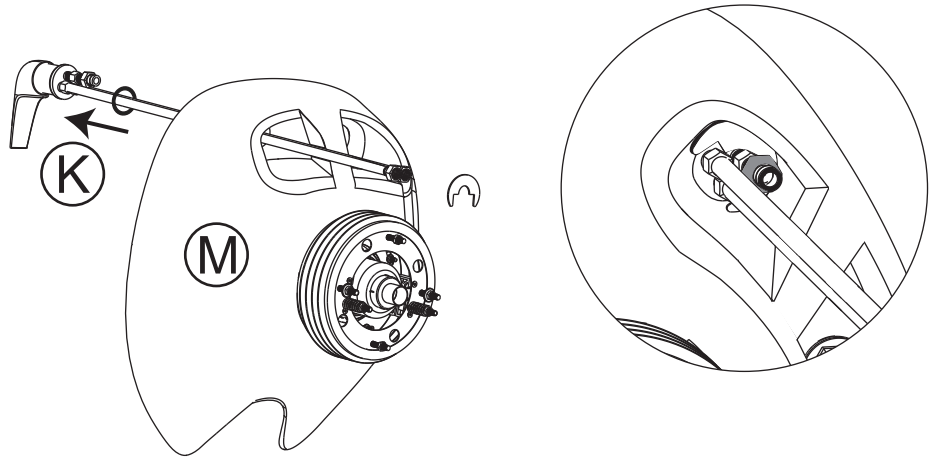

FRISEURSTUHL MIT WASCHBECKEN

— MONTAGEANLEITUNG —

1

1. Befestigen Sie die Brause an dem Waschbecken.

2

2. Befestigen Sie den Wasserhahn an dem Waschbecken.

3

Verbinden Sie den
Wasserhahn mit
der Brause.

BARBERPUB

Barberpub.de

Product Name: Faucet
Model: E6154-WH8005
Production Batch: 08429381141355
Country Origin: Made in China
Manufacturer: Pfillo GmbH
Address: Brehmstraße 56,
40239 Düsseldorf, Germany
E-Mail: info.de@newacmellc.com
Tel: 004921511561192