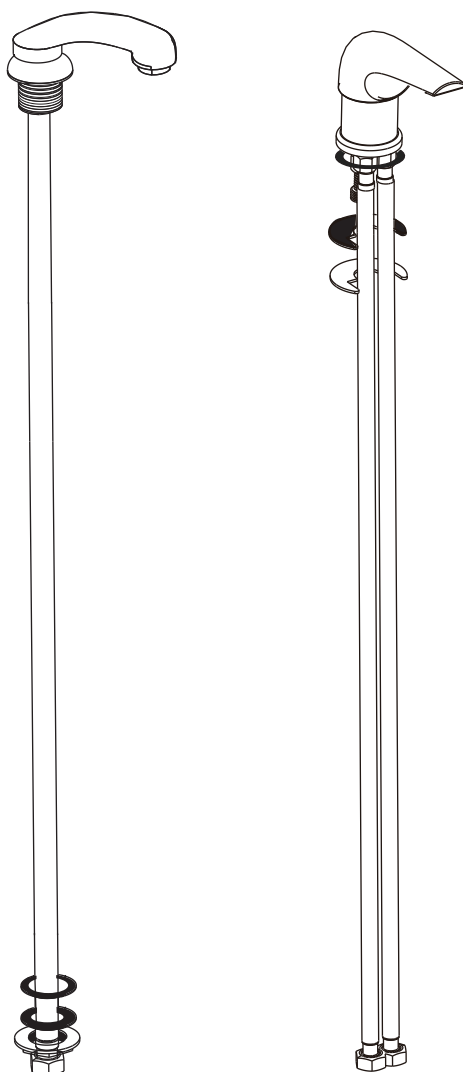

FRISEURSTUHL MIT WASCHBECKEN

— MONTAGEANLEITUNG —

1

1. Befestigen Sie die Brause an dem Waschbecken.

2

2. Befestigen Sie den Wasserhahn an dem Waschbecken.

3

Verbinden Sie den
Wasserhahn mit
der Brause.

BARBERPUB

Barberpub.de

Product Name: Faucet
Model: E6154-WH8005
Production Batch: 08429381141355
Country Origin: Made in China
Manufacturer: Pfillo GmbH
Address: Brehmstraße 56,
40239 Düsseldorf, Germany
E-Mail: info.de@newacmellc.com
Tel: 004921511561192