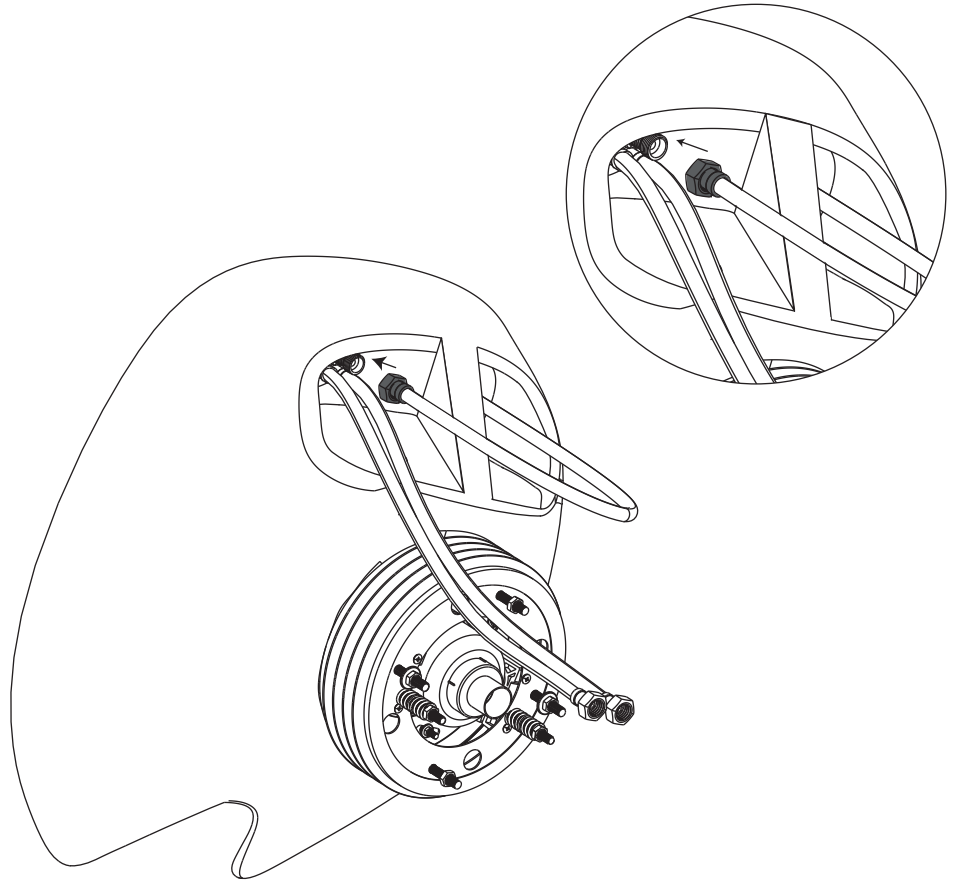

FRISEURSTUHL MIT WASCHBECKEN

— MONTAGEANLEITUNG —

1

1. Befestigen Sie die Brause an dem Waschbecken.

2

2. Befestigen Sie den Wasserhahn an dem Waschbecken.

3

Verbinden Sie den
Wasserhahn mit
der Brause.

BARBERPUB

Barberpub.de

Product Name: Faucet
Model: E6154-WH8005
Production Batch: 08429381141355
Country Origin: Made in China
Manufacturer: Pfillo GmbH
Address: Brehmstraße 56,
40239 Düsseldorf, Germany
E-Mail: info.de@newacmellc.com
Tel: 004921511561192